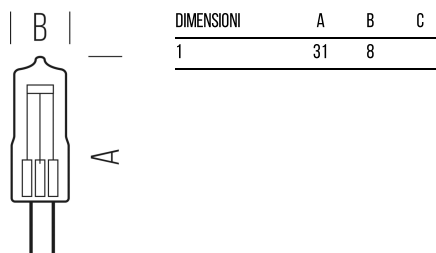

## BISPINA CHIARA ENERGY SAVING DIMMERABILE

JC16G4ES

16,0 W - 278lm - 2950K

INFORMAZIONI GENERALI	
Codice	JC16G4ES
Ean	6435200153562
Famiglia	BISPINA CHIARA ENERGY SAVING DIMMERABILE
Tecnologia	HES
Classe energetica	B

IMBALLO	
Confezione	SCATOLA
Imballo	20 / 1000
Peso Lordo (Kg)	4.9
Peso Netto (Kg)	0.002

DATI ILLUMINOTECNICI	
Kelvin (°)	2950
Lumen	278
Eff. luminosa (lm/W)	17,38
Resa Cromatica (CRI)	100

CARATTERISTICHE TECNICHE	
Base	G4
Potenza (W)	16,0
Equivalenza (W)	30
Tensione di alim. (V) / Max (V)	12 / 12
Fattore di potenza	1
Compatibile dimmer	SI